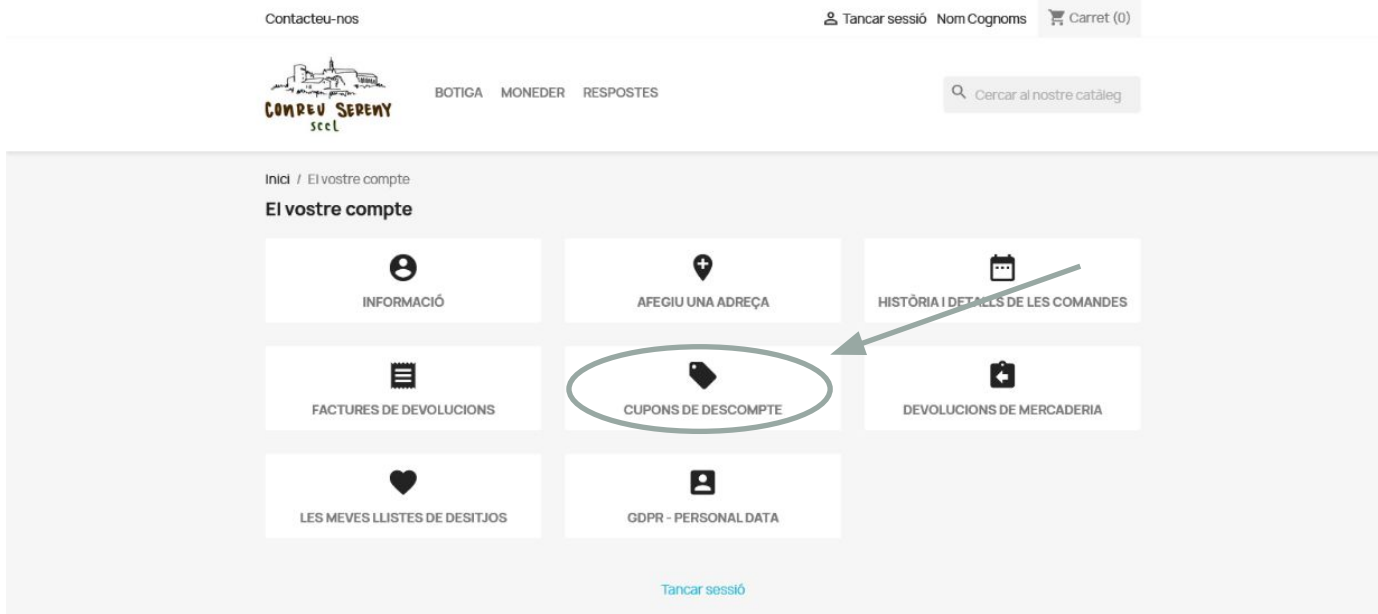

L'import no s'incorpora immediatament al moneder, ha de ser Conreu Sereny qui ho faci efectiu.

https://www.conreusereny.cat

ON PUC CONSULTAR L'ESTAT DEL MEU MONEDER?

Podem consultar el nostre moneder a l'apartat CUPONS DE DESCOMPTE.