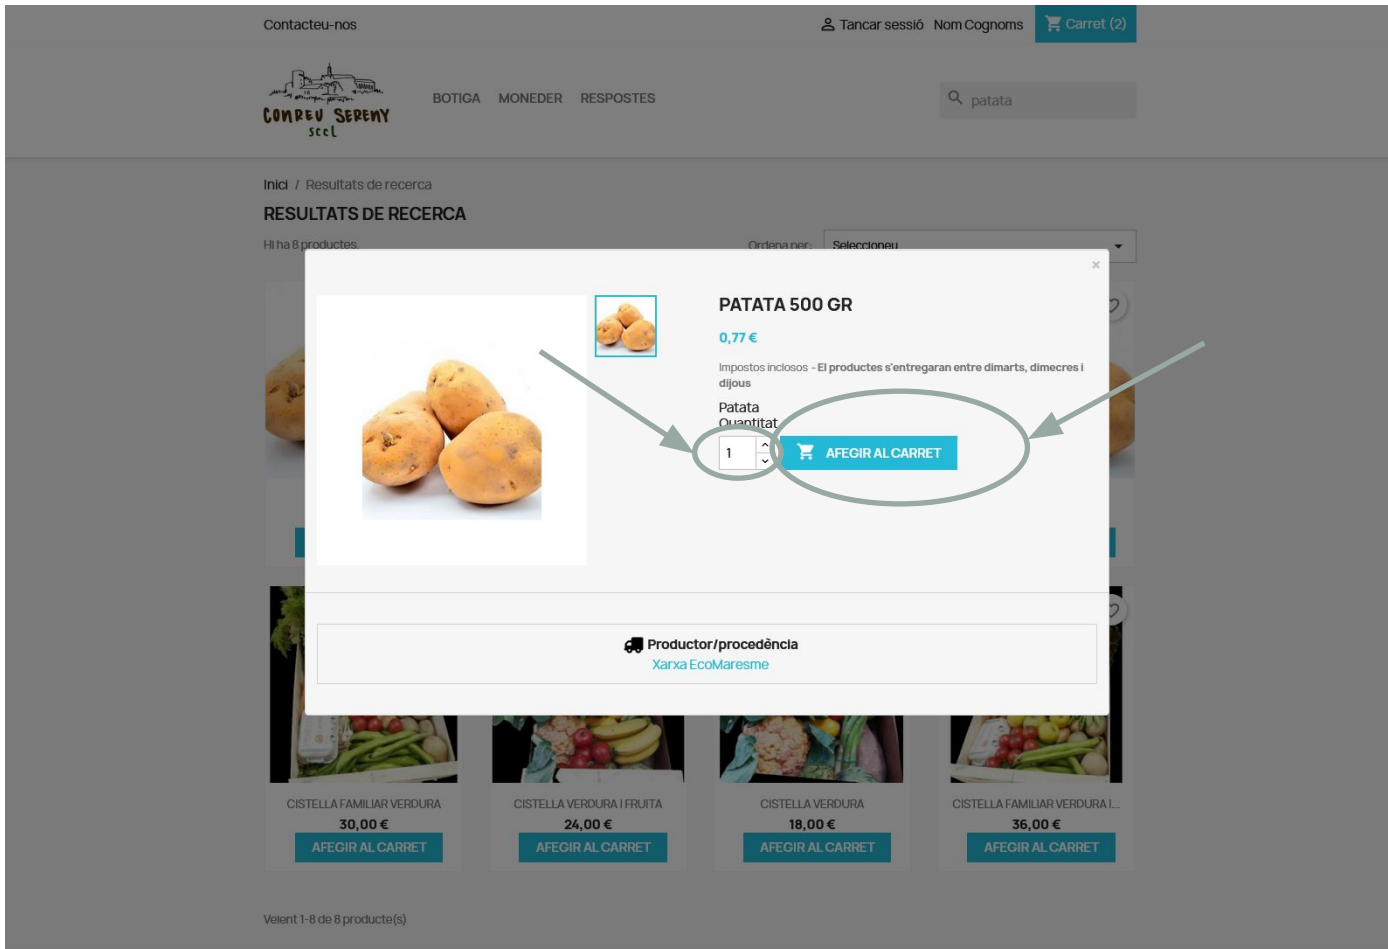

https://www.conreusereny.cat