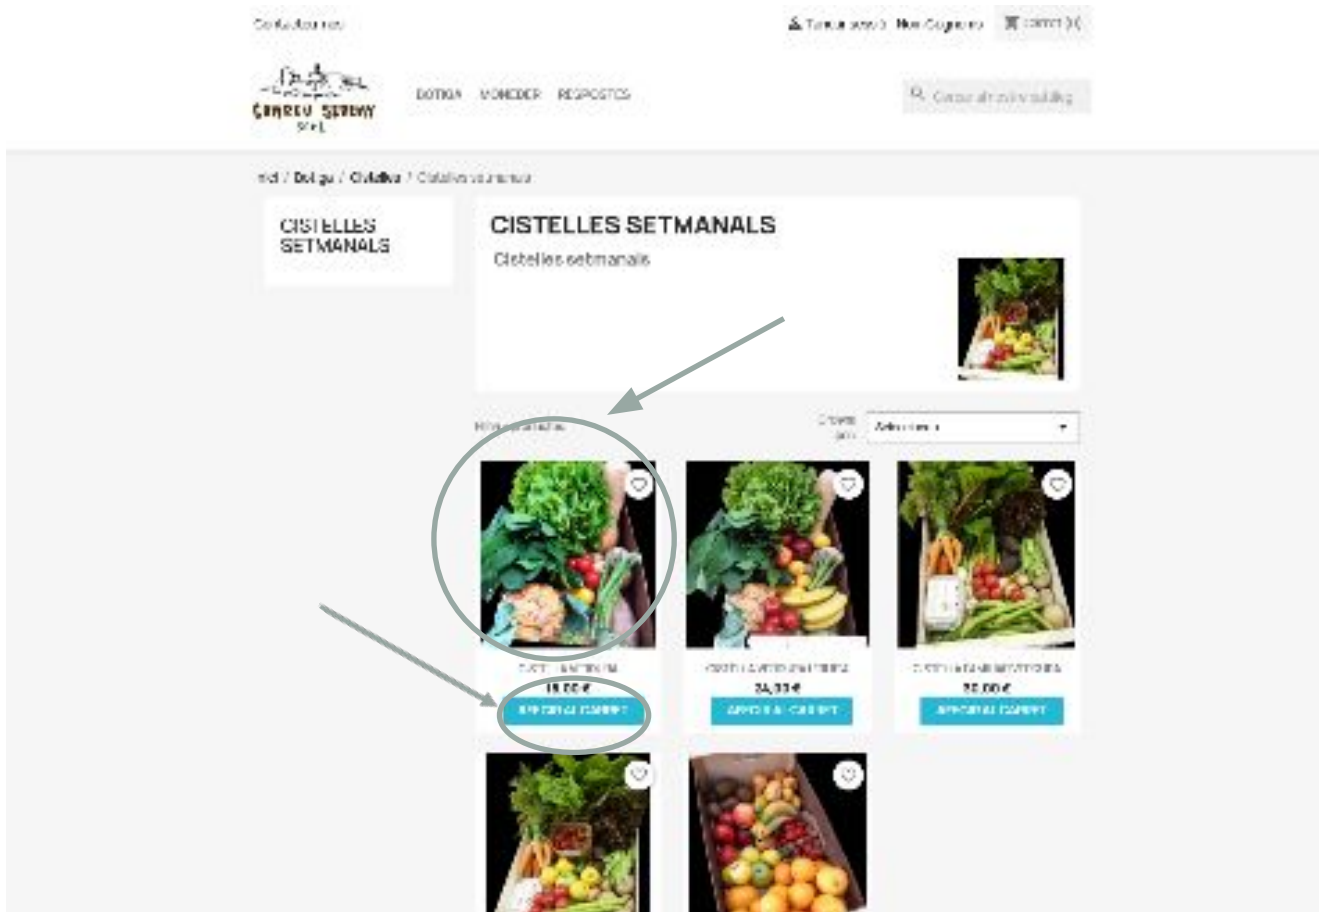

Atenció: Una vegada formalitzada la comanda i superat el límit horari de les 22:00 del diumenge, la comanda no podrà ser cancel·lada ni rebutjada, ja que són productes frescos.

Sotscategories

CISTELLES SETMANALS

SUBSCRIPCIÓ A CISTELLES

Hi ha 25 productes.

Ordena per: Seleccioneu

SI VOLS UNA CISTELLA TANCADA

Podreu veure tots els models de cistelles tancades desplaçant-vos cap avall

CONREU SERENY
sccL

<https://www.conreusereny.cat>

COM FAIG LA COMANDA DE LA CISTELLA TANCADA?

Tenim 3 opcions:

- 1- Clicant sobre la **IMATGE**. Aquesta és la opció que ens permet veure EL CONTINGUT de la cistella. També podem escollir la QUANTITAT de cistelles que volem.
- 2- Clicant sobre **VISTA RÀPIDA**. No ens permet veure el contingut però sí escollir la quantitat.
- 3- Clicant sobre **AFEGIR AL CARRET**. És una opció ràpida per afegir al carret. No ens permet veure el contingut ni tampoc canviar la quantitat