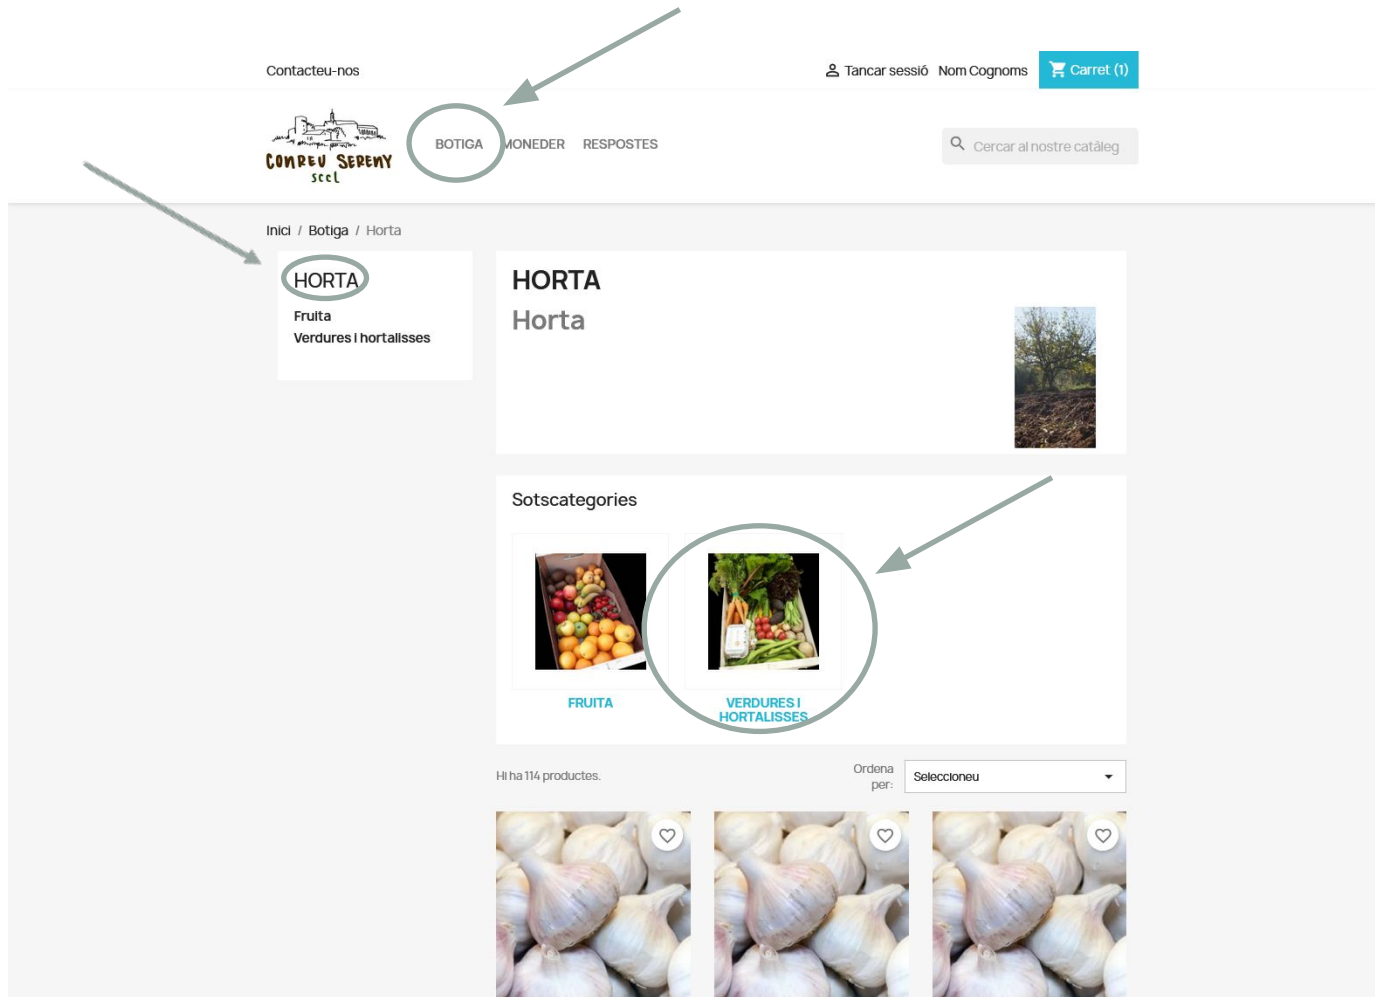

Comentaris (0) Sigueu el primer en escriure una opinió

OPCIÓ clicar sobre LA IMATGE

Podem veure el CONTINGUT de la cistella, així com la DESCRIPCIÓ del producte individual (procedència,...)

També podem indicar la QUANTITAT que en volem comprar.

Cal clicar AFEGIR AL CARRET

CONREU SERENY
sccL

<https://www.conreusereny.cat>

Quan hem clicat AFEGIR AL CARRET

Surt aquesta pantalla que ens mostra la quantitat de productes que hem demanat, l'import acumulat dels productes i dona l'opció de CONTINUAR COMPRANT o PASSAR PER CAIXA

CONREU SERENY
sccL

https://www.conreusereny.cat

SI VOLEM SEGUIR COMPRANT...

Tornem a clicar a BOTIGA, s'obrirà el desplegable, i seleccionem la categoria que ens interessa. En aquest exemple: HORTA > VERDURA I HORTALISSES